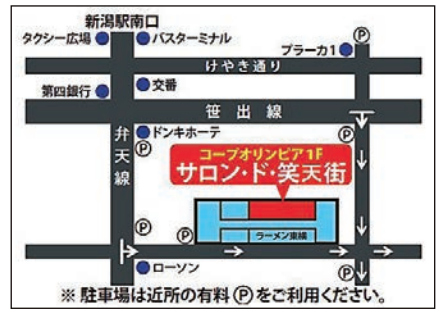

ささえあいコミュニティ生活協同組合新潟 中央区事務所

◆ 駅南地域の茶の間/コミュニティサロン ◆

サロン・ド・笑天街

2023年12月

イベントカレンダー

〒950-0912 新潟市中央区南笹口1-1-38

コープオリンピア笹口1階105号

TEL:080-7405-3657(石田)